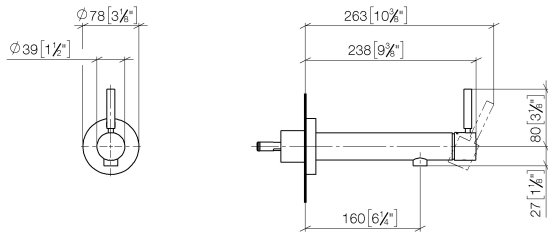

# META Waschtisch-Wand-Einhandbatterie ohne Ablaufgarnitur - Dark Platinum gebürstet

META

36 804 661

- Ausladung 160 mm
- starrer Auslauf
- runder luftangereicherter Strahl
- Bohrungsdurchmesser 60 mm
- Rosette Ø 78 mm
- Durchfluss max. 5,7 l/min
- bleifrei
- mit Einpunktbefestigung
- Dieses Produkt leistet einen Beitrag zur Erfüllung der Vorgaben von nachhaltigen Gebäudezertifizierungen, z.B. LEED®, BREEAM®, DGNB

## Benötigtes Zubehör

- UP-Wandbefestigung -** 35 003 970 90
- Min. Einbautiefe 78 mm
  - Max. Einbautiefe 103 mm

36 804 661  
mm [inches]

**Durchflussdiagramm**

36 804 661

**Ersatzteilstückliste**

Nr.	Artikelnummer	Benennung	Verbaumenge	Lieferzeit
1	09 24 77 002 90	Mutter	1	2
2	90 31 11 030 00 90	Stift	3	2
3	09 21 02 128 90	Huelse	1	2
4	09 14 10 139 90	Dichtung	2	2
5	09 24 04 210 10 90	Nippel	1	2
6	90 14 10 063 00 90	Dichtung	1	2
7	09 27 88 009-99	Rosette	1	60
8	09 31 11 144 90	Stift	1	2
9	90 15 05 044 00 90	Kartusche	1	2
10	90 28 10 148 00 90	Zubehoer	1	2
11	09 24 04 266 90	Mutter	1	2
12	09 14 10 120 90	Dichtung	1	2
13	09 28 30 043-99	Haube	1	30
14	90 20 66 024 00-99	Griff	1	30
15	90 23 01 168 00-99	Luftsprudler	1	30